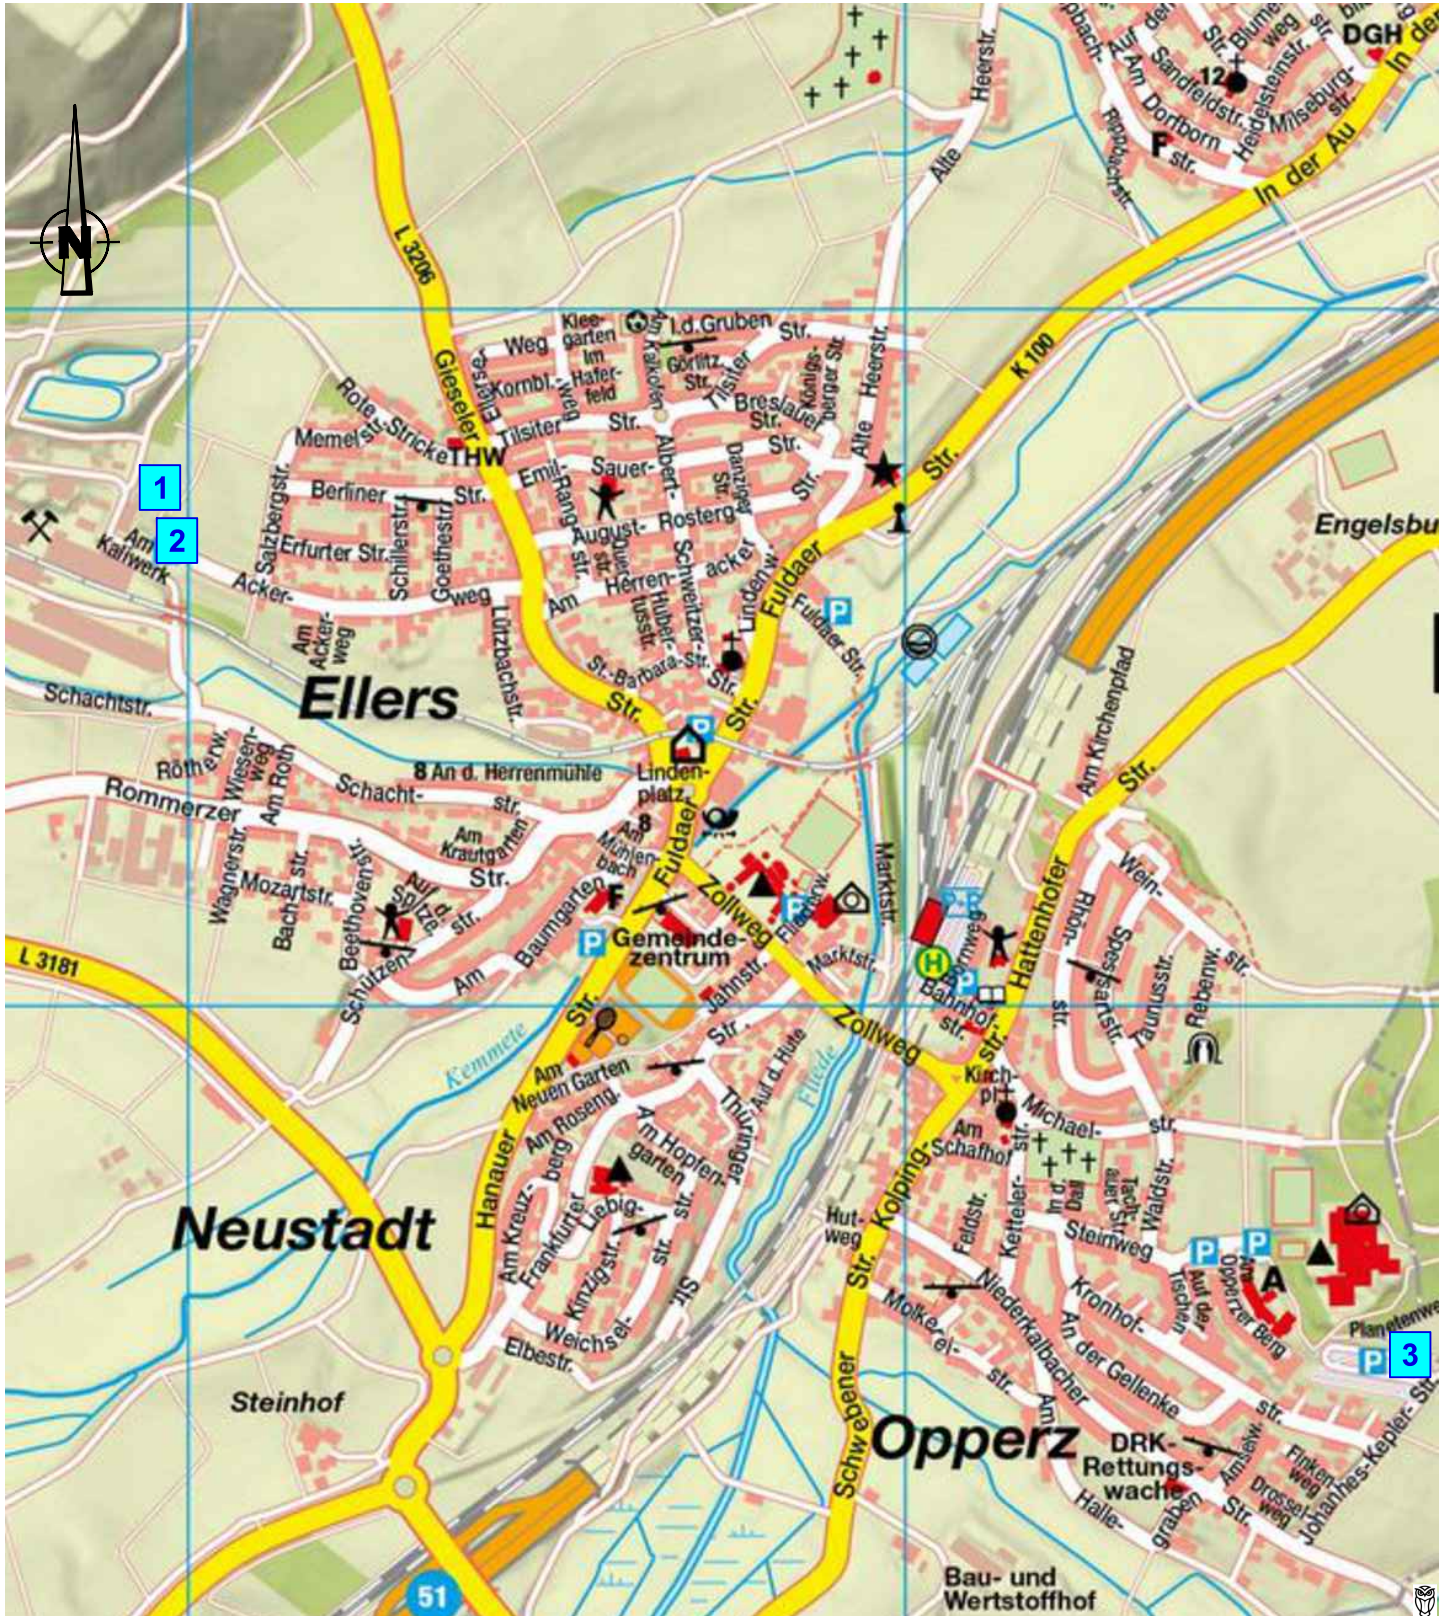

## Parkplätze in NeuhoF

Parkplatz	Adresse	Kapazität	Kosten	Entfernung
1 K+S Parkplatz 3	Am Kaliwerk 3, 36119 NeuhoF	65 Kfz	----	1,4km
2 K+S Parkplatz 4	Am Kaliwerk 3, 36119 NeuhoF	105 Kfz	----	1,4km
3 Parkplatz	Johannes-Kepler-Str. 10, 36119 NeuhoF	50 Kfz	----	1,6km

Stand: 24.07.2024

Quelle: