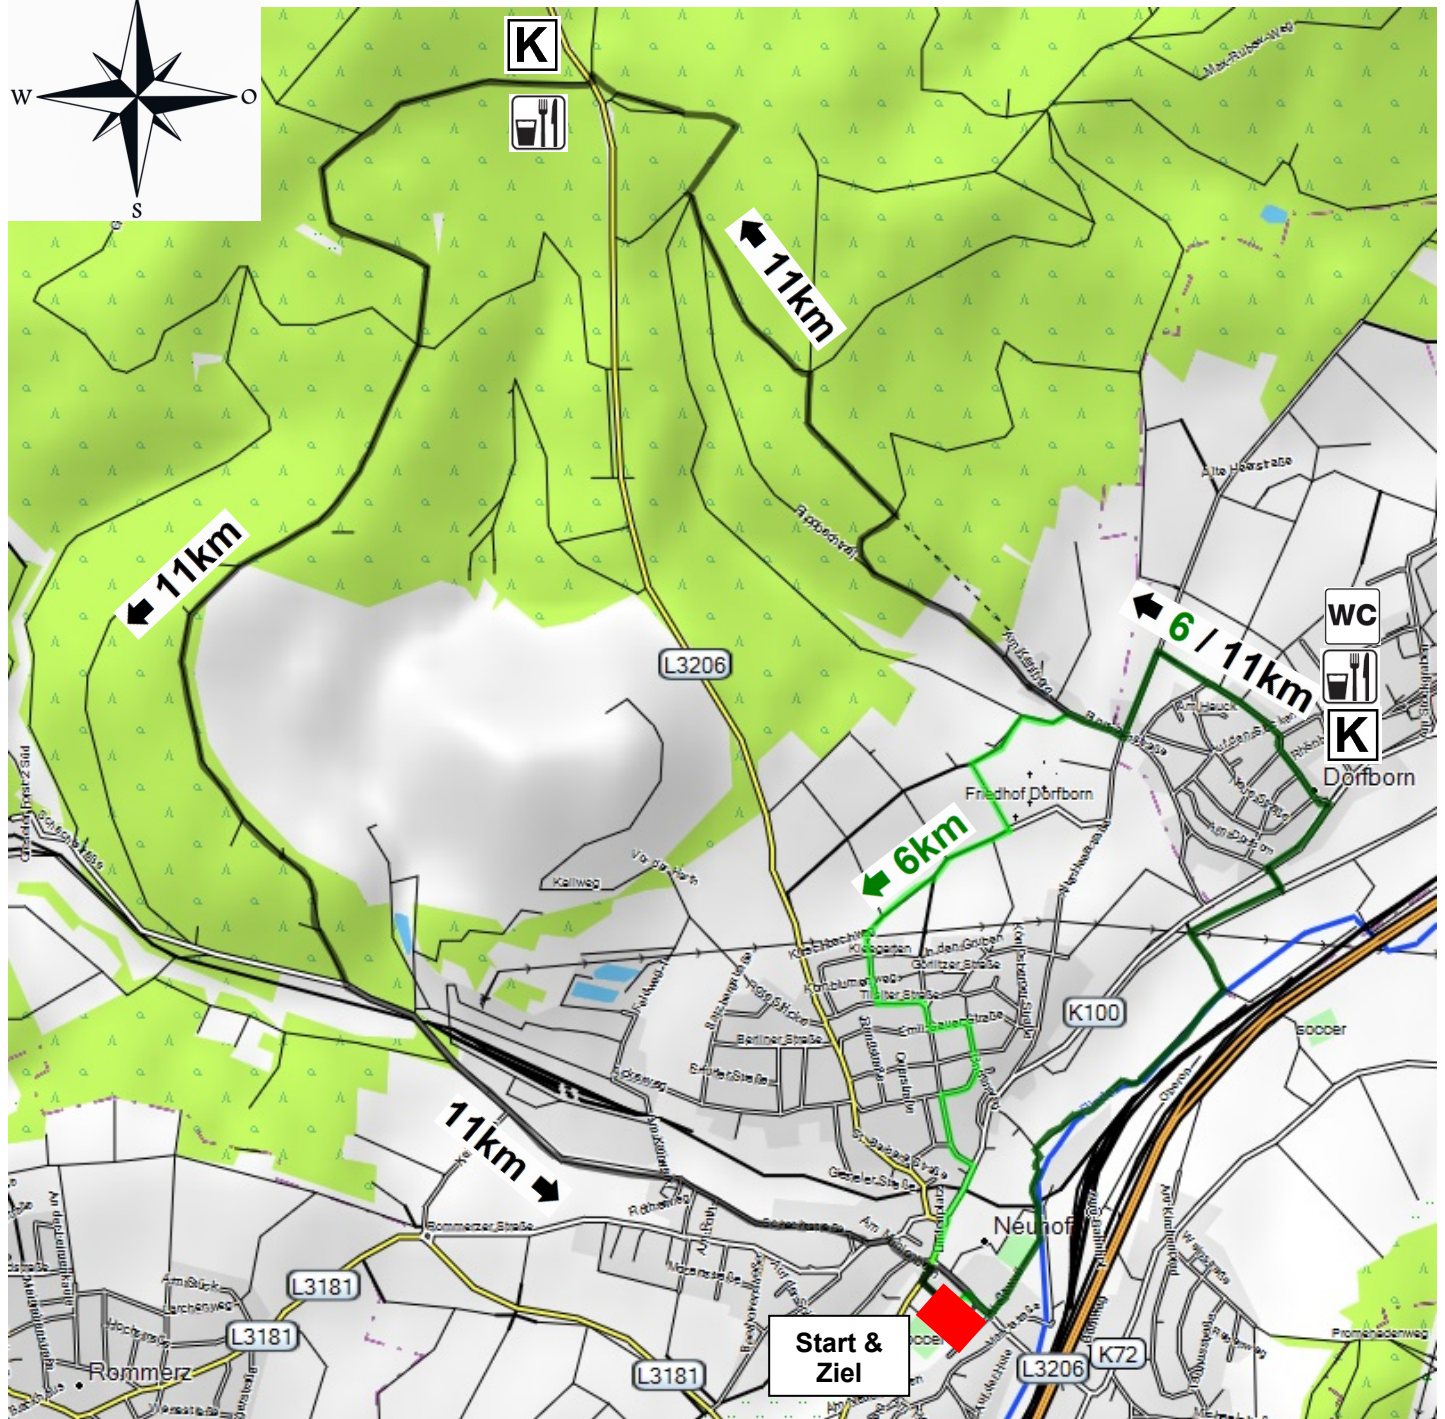

Streckenverläufe für Samstag, 05.10.2024

Route for Saturday, 05.10.2024

6 km

11 km

K Kontrolle
Control

 Versorgung
Supply

WC Toilette
Toilet

Notfallnummern: Polizei 110, Rettungsdienst 112, Wanderwegewart +49 172 3976506
Emergency numbers: Police 110, Emergency service 112, Route manager +49 172 3976506