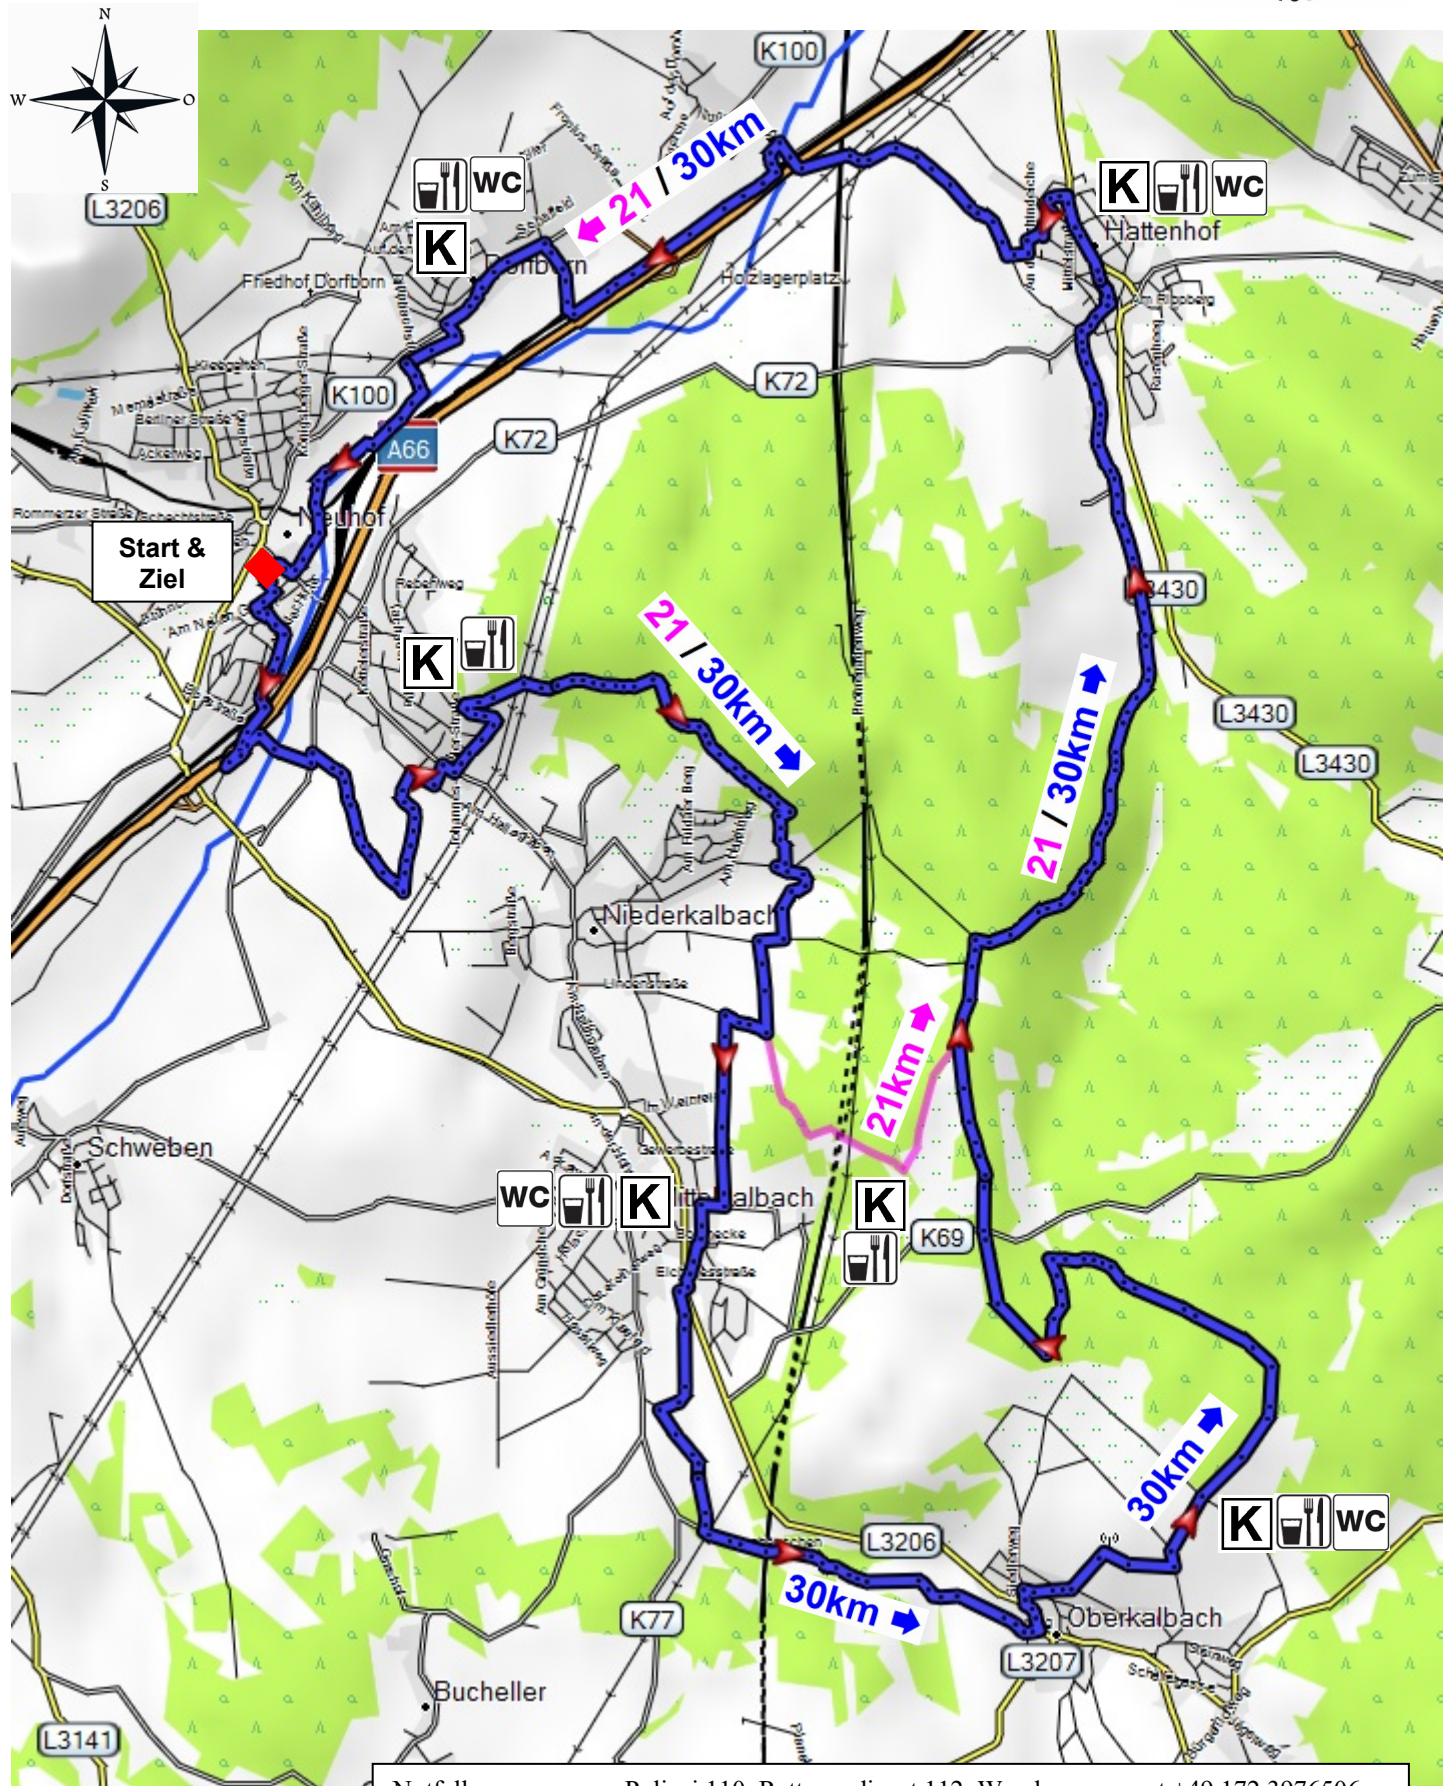

Streckenverläufe für Sonntag, 06.10.2024

Routes for Sunday, 06.10.2024

21 km
30 km

K Kontrolle
Control

 Versorgung
Supply

WC Toilette
Toilet

Notfallnummern: Polizei 110, Rettungsdienst 112, Wanderwegewart +49 172 3976506
Emergency numbers: Police 110, Emergency service 112, Route manager +49 172 3976506